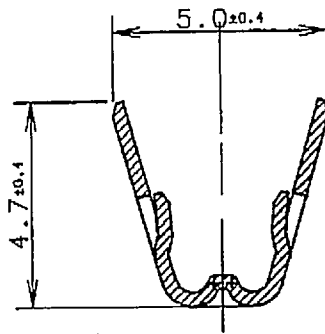

SEZ. A-A

SEZ. B-B

NOTE :
REMARKS:

MATERIALE : OTTONE PRESTAGNATO
MATERIAL : BRASS PRETINNED

RANGO FILO : 0,75-1,5 mm²
WIRE SIZE RANGE : 0,75-1,5 mm²

SHEET
1 of 1

FSA307977

Description : CONTATTO FEMMINA M.C.S.
MINI CONTACT SYSTEM
M.C.S. FEMALE TERMINAL

European projection 
Not to scale
All dimensions in mm
Tolerances ± 0.3 mm
Unless otherwise specified

FRAMATOME CONNECTORS
INTERNATIONAL
Framatome Connectors Italia S.p.A.

FSA307977
Customer drawing

Rev
02