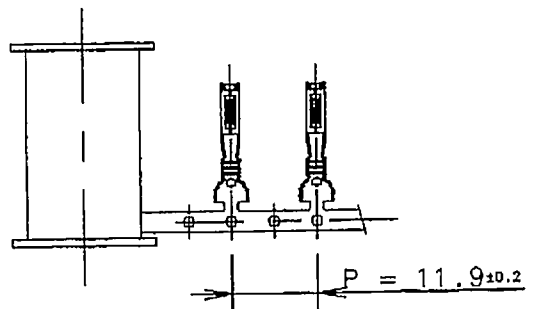

SEZ. A-A

SEZ. B-B

NOTE :
REMARKS:

MATERIALE : OTTONE PRESTAGNATO
MATERIAL : BRASS PRETINNED

RANGO FILO : 0,75-1,5 mm²
WIRE SIZE RANGE : 0,75-1,5 mm²

SHEET
1 of 1

FSA307977

Description : CONTATTO FEMMINA M.C.S.
MINI CONTACT SYSTEM
M.C.S. FEMALE TERMINAL

European projection 
Not to scale
All dimensions in mm
Tolerances ± 0.3 mm
Unless otherwise specified

FRAMATOME CONNECTORS
INTERNATIONAL
Framatome Connectors Italia S.p.A.

FSA307977
Customer drawing

Rev
02